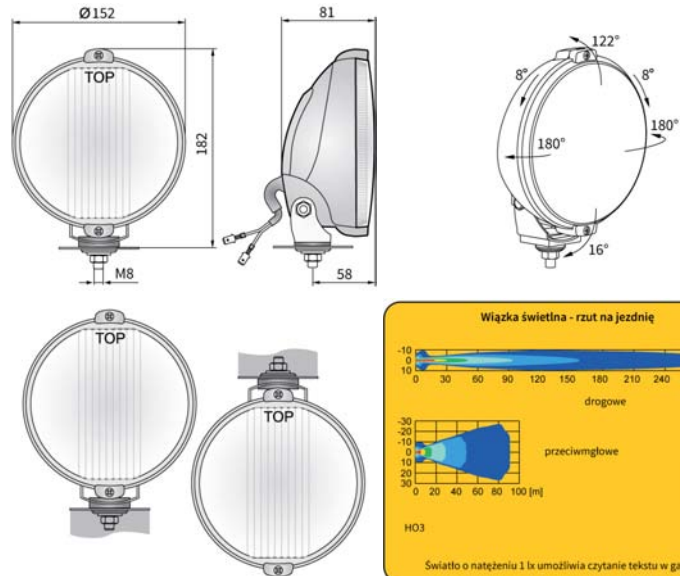

DANE TECHNICZNE / CECHY

- wymiary: $\phi 152 \times 81$
- funkcje światła: p_mglowe, drogowe
- klasy światła: B, HR
- liczba cechowania: 20
- źródło światła: H3
- moc maksymalna: 70W
- napięcie znamionowe: 12V-24V DC
- optyka: klasyczna
- klasa szczelności: IP56
- materiał obudowy: tworzywo
- kolor obudowy: czarny, chromowany
- materiał szyby: szkło
- kolor szyby: biały, błękitny
- umocowanie: uchwyty
- złącza wbudowane: -
- inne: kratka (opcja)
uchwyt wzmocniony stałą

Istnieje możliwość zamontowania na przewodzie wybranego złącza (na zamówienie).

Wyposażenie dodatkowe:

- pełna osłona na szybę - nr kat. A.25380
- kratka ochronna na szybę - nr kat. A.37700

WYMIARY

Nr katalogowy	Kod homologacji	Funkcje światła			Kolor szyby			Kolor obudowy		Wyposażenie	Złącza						Strona	Zastosowanie	Opakowanie / szt.	blister	karton		
		p_mglowe	drogowe	pozycyjne	biały	błękitny	żółty	czarny	chromowany		żarówka H3 12V	żarówka H3 24V	kratka	osłona pełna	przewód 0,15 m	przewód 0,5 m						AMP Faston 250	AMP Superseal 1,5
H03.17467	174	✓			✓			✓											✓			1	
H03.17868	174	✓			✓			✓											✓			1	
H03.36168	174	✓			✓			✓											✓			1	
H03.17477	174	✓			✓			✓	✓										✓			1	
H03.17878	174	✓			✓			✓		✓									✓			1	
H03.36178	174	✓			✓			✓		✓									✓			1	
H03.17667	176		✓		✓			✓											✓			1	
H03.18068	176		✓		✓			✓											✓			1	
H03.36068	176		✓		✓			✓											✓			1	
H03.17687	176		✓		✓			✓	✓										✓			1	
H03.18088	176		✓		✓			✓		✓									✓			1	
H03.36088	176		✓		✓			✓		✓									✓			1	
H03.17677	176		✓		✓		✓	✓											✓			1	
H03.18078	176		✓		✓		✓	✓											✓			1	
H03.36078	176		✓		✓		✓	✓											✓			1	
H03.17697	176		✓		✓		✓	✓											✓			1	
H03.18098	176		✓		✓		✓	✓											✓			1	
H03.36098	176		✓		✓		✓	✓											✓			1	