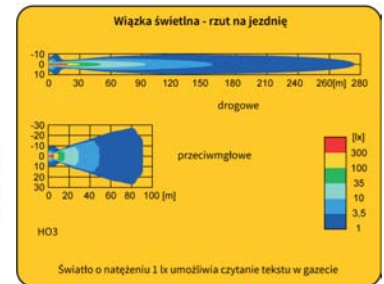

DANE TECHNICZNE / CECHY

- wymiary: $\phi 152 \times 81$
- funkcje światła: p_mglowe, drogowe
- klasy światła: B, HR
- liczba cechowania: 20
- źródło światła: H3
- moc maksymalna: 70W
- napięcie znamionowe: 12V-24V DC
- optyka: klasyczna
- klasa szczelności: IP56
- materiał obudowy: tworzywo
- kolor obudowy: czarny, chromowany
- materiał szyby: szkło
- kolor szyby: biały, błękitny
- umocowanie: uchwyty
- złącza wbudowane: -
- inne: kratka (opcja)
uchwyt wzmocniony stałą

Istnieje możliwość zamontowania na przewodzie wybranego złącza (na zamówienie).

Wyposażenie dodatkowe:

- pełna osłona na szybę - nr kat. A.25380
- kratka ochronna na szybę - nr kat. A.37700

WYMIARY

Nr katalogowy	Kod homologacji	Funkcje światła			Kolor szyby			Kolor obudowy		Wyposażenie	Złącza						Strona	Zastosowanie	Opakowanie / szt.	blister	karton		
		p_mglowe	drogowe	pozycyjne	biały	błękitny	żółty	czarny	chromowany		żarówka H3 12V	żarówka H3 24V	kratka	osłona pełna	przewód 0,15 m	przewód 0,5 m						AMP Faston 250	AMP Superseal 1,5
H03.17467	174	✓			✓			✓											✓			1	
H03.17868	174	✓			✓			✓											✓			1	
H03.36168	174	✓			✓			✓											✓			1	
H03.17477	174	✓			✓			✓	✓										✓			1	
H03.17878	174	✓			✓			✓		✓									✓			1	
H03.36178	174	✓			✓			✓		✓									✓			1	
H03.17667	176		✓		✓			✓											✓			1	
H03.18068	176		✓		✓			✓											✓			1	
H03.36068	176		✓		✓			✓											✓			1	
H03.17687	176		✓		✓			✓	✓										✓			1	
H03.18088	176		✓		✓			✓		✓									✓			1	
H03.36088	176		✓		✓			✓		✓									✓			1	
H03.17677	176		✓		✓		✓	✓											✓			1	
H03.18078	176		✓		✓		✓	✓											✓			1	
H03.36078	176		✓		✓		✓	✓											✓			1	
H03.17697	176		✓		✓		✓	✓											✓			1	
H03.18098	176		✓		✓		✓	✓											✓			1	
H03.36098	176		✓		✓		✓	✓											✓			1	