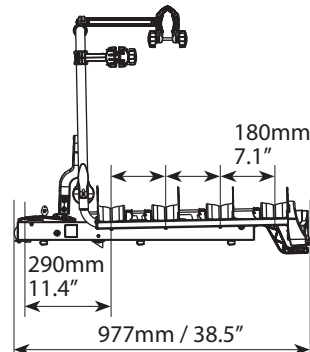

Art.	Alcor	000113000000
	Alcor 3	000112700000
	Alcor 4	000118300000
	Alcor	16,2kg/35.3lb
	Alcor 3	18kg/39.7lb
	Alcor 4	19,8kg/43.6lb
Materiale Material Matière	Alluminio e acciaio Aluminium and steel Aluminium und Stahl Aluminio y acero Aluminium et acier	
	Alcor	max 60kg / 132lb
	Alcor 3	max 60kg / 132lb
	Alcor 4	max 60kg / 132lb
	✓	
	Optional Art.000026400000	
Max	Alcor	2
	Alcor 3	3
	Alcor 4	4
Fat bike	✓	
E-bike	max 2x	

Mod.	ALCOR 2	ALCOR 3	ALCOR 4
Art.N°	000113000000	000112700000	000118300000
	L x W x H : 120x21,5x79 cm / 47.2x8.4x31.1" 📦 20 Kg / 44.1lb	L x W x H : 120x21,5x79 cm / 47.2x8.4x31.1" 📦 22 Kg / 48.5lb	L x W x H : 120x21,5x79 cm / 47.2x8.4x31.1" 📦 24 Kg / 53lb
	L x W x H : 120x80x187 cm / 47.2x31.5x73.6" 📦 181 Kg / 399lb Pz: 8	L x W x H : 120x80x187 cm / 47.2x31.5x73.6" 📦 197 Kg / 434.3lb Pz: 8	L x W x H : 120x120x144 cm / 47.2x47.2x56.7" 📦 165 Kg / 363.7lb Pz: 6
Ean-13	 8 003168 040156	 8 003168 040095	 8 003168 043614