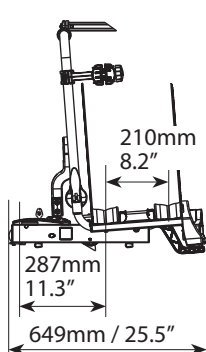

ALCOR 2

Art.	Alcor	000113000000
	Alcor 3	000112700000
	Alcor 4	000118300000
	Alcor	16,2kg/35.3lb
	Alcor 3	18kg/39.7lb
	Alcor 4	19,8kg/43.6lb
Materiale Material Matière	Alluminio e acciaio Aluminium and steel Aluminium und Stahl Aluminio y acero Aluminium et acier	
	Alcor	max 60kg / 132lb
	Alcor 3	max 60kg / 132lb
	Alcor 4	max 60kg / 132lb
	✓	
	Optional Art.000026400000	
Max	Alcor	2
	Alcor 3	3
	Alcor 4	4
Fat bike	✓	
E-bike	max 2x	

**COMPATIBILITÀ BICI
BIKE COMPATIBILITY
VÉLOS COMPATIBLES
BICICLETAS COMPATIBLES
PASSENDE FAHRRÄDER**

Mod.					
ALCOR / ALCOR 3 / ALCOR 4	 min: 30mm/1.2" max: 50mm/2.3"	 min: 30x60mm/1.2x2.3" max: 50x70mm/2x2.7"	min 22" max 29"	max 110mm/4.3"	max 1260mm/49.6"