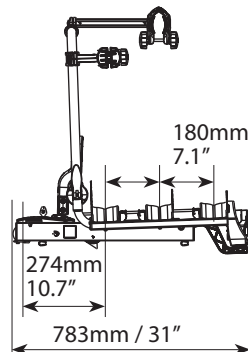

ALCOR 3

Art.	Alcor	000113000000
	Alcor 3	000112700000
	Alcor 4	000118300000
	Alcor	16,2kg/35.3lb
	Alcor 3	18kg/39.7lb
	Alcor 4	19,8kg/43.6lb
Materiale Material Matière	Alluminio e acciaio Aluminium and steel Aluminium und Stahl Aluminio y acero Aluminium et acier	
	Alcor	max 60kg / 132lb
	Alcor 3	max 60kg / 132lb
	Alcor 4	max 60kg / 132lb
	✓	
	Optional Art.000026400000	
Max	Alcor	2
	Alcor 3	3
	Alcor 4	4
Fat bike	✓	
E-bike	max 2x	

**COMPATIBILITÀ BICI
BIKE COMPATIBILITY
VÉLOS COMPATIBLES
BICICLETAS COMPATIBLES
PASSENDE FAHRRÄDER**

Mod.					
ALCOR / ALCOR 3 / ALCOR 4	 min: 30mm/1.2" max: 50mm/2.3"	 min: 30x60mm/1.2x2.3" max: 50x70mm/2x2.7"	min 22" max 29"	max 110mm/4.3"	max 1260mm/49.6"