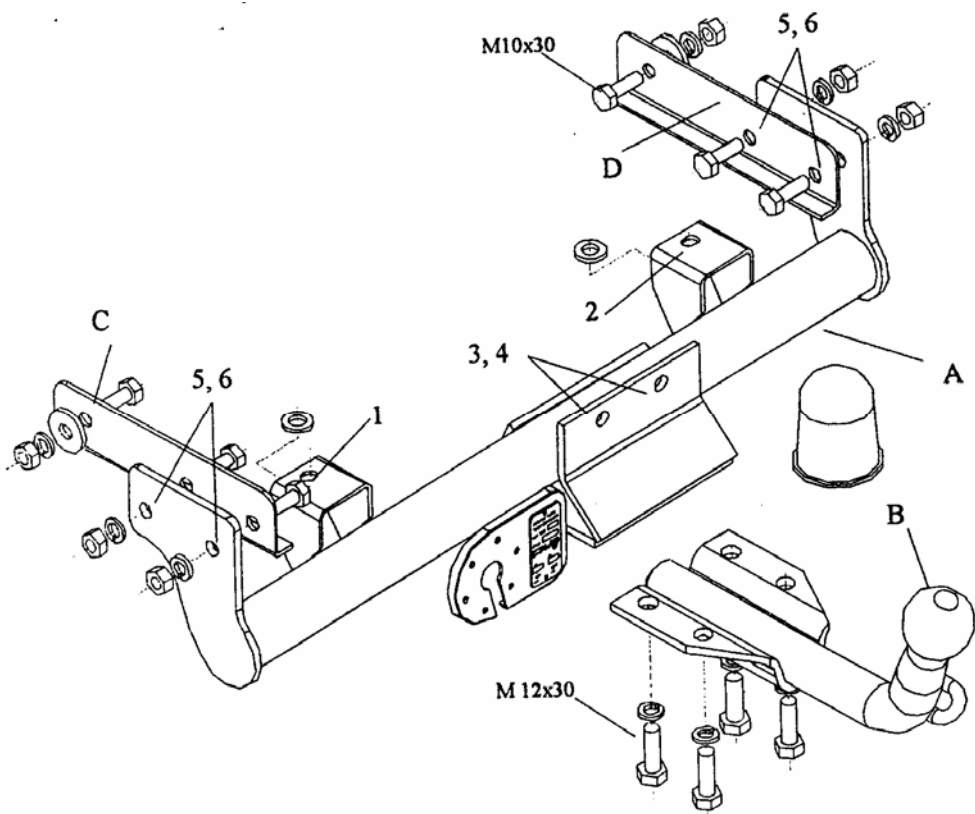

Katalogové číslo:

S 04

Tažné zařízení je určeno do montáže na výše uvedené vozy a slouží k tažení vozíků o maximální hmotnosti **1000 kg** a tlaku na kouli max.**50kg**

VSTUPNÍ INFORMACE

Tažné zařízení je konstruované shodně se zásadami bezpečnosti silničního provozu na pozemních komunikacích a jejich nezávadnost, je potvrzena množstvím různých zkoušek. Ale nezávadnost a bezpečnost tažného zařízení, závisí, také na správné a řádné montáži. Z tohoto důvodu prosíme o dodržení jednotlivých bodů montáže a nepřekračování limitních hodnot u tažného zařízení.

Tažné zařízení, je potřeba namontovat do míst, určených pro tyto účely výrobcem automobilu.

POSTUP MONTÁŽE

1. Demontovat zadní výfuk. Demontovat tovární úchyt na tažení a šrouby co zůstanou, dát do příslušenství.
2. Zabezpečit palivovou nádrž před spadnutím. Odšroubovat popruhy držící palivovou nádrž a odchýlit je dole.
3. Položit díl tažného (A) na vyčnívající šrouby přes otvory (1 a 2) a následně popruhy palivové ná