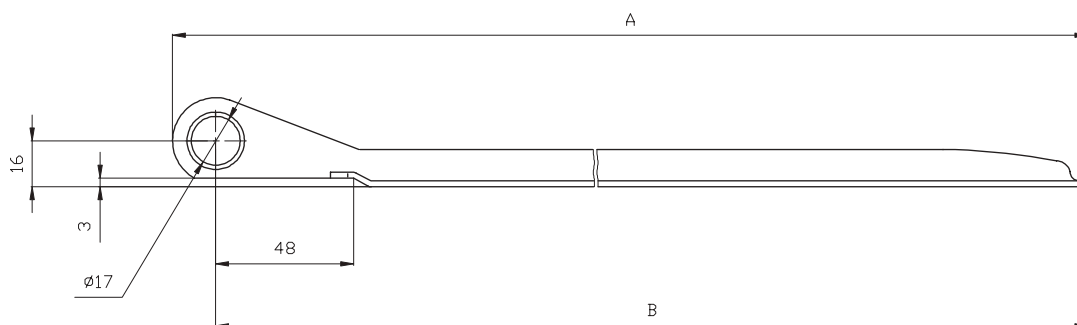

ZAWIASY BURTOWE / BOARD'S HINGES

ZW-01

Stan na: Kwiecień 2006
Drawing from: April 2006

		ZW-01.170	ZW-01.220	ZW-01.270	ZW-01.320	ZW-01.370	ZW-01.420	ZW-01.470	ZW-01.520	ZW-01.570	ZW-01.620
A		174	224	274	324	374	424	474	524	574	624
B		159	209	259	309	359	409	459	509	559	609
TYPY / TYPE	WYMIARY / DIMENSIONS										
A 	425/285/155	100 szt. pcs	65 szt. pcs	50 szt. pcs	50 szt. pcs	50 szt. pcs	35 szt. pcs	-	-	-	-
B 	395/285/320	200 szt. pcs	120 szt. pcs	100 szt. pcs	100 szt. pcs	100 szt. pcs	-	-	-	-	-
C 	600/400/420	-	-	-	-	-	-	50 szt. pcs	50 szt. pcs	50 szt. pcs	-

ZW-01

kartony
- rodzaje opakowań
cardboard boxes
- capacity of packages

Zamówienia krajowe realizujemy w terminie do 30 dni roboczych w ramach posiadanych stanów magazynowych.