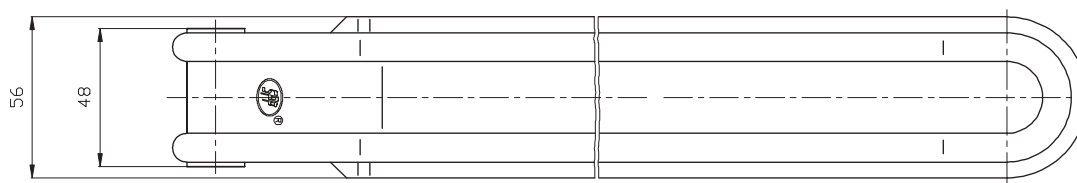

ZAWIASY BURTOWE / BOARD'S HINGES

ZW-01

Stan na: Kwiecień 2006
Drawing from: April 2006

		ZW-01.170	ZW-01.220	ZW-01.270	ZW-01.320	ZW-01.370	ZW-01.420	ZW-01.470	ZW-01.520	ZW-01.570	ZW-01.620
A		174	224	274	324	374	424	474	524	574	624
B		159	209	259	309	359	409	459	509	559	609
TYPY / TYPE	WYMIARY / DIMENSIONS										
A 	425/285/155	100 szt. pcs	65 szt. pcs	50 szt. pcs	50 szt. pcs	50 szt. pcs	35 szt. pcs	-	-	-	-
B 	395/285/320	200 szt. pcs	120 szt. pcs	100 szt. pcs	100 szt. pcs	100 szt. pcs	-	-	-	-	-
C 	600/400/420	-	-	-	-	-	-	50 szt. pcs	50 szt. pcs	50 szt. pcs	-

ZW-01

kartony
- rodzaje opakowań
cardboard boxes
- capacity of packages

Zamówienia krajowe realizujemy w terminie do 30 dni roboczych w ramach posiadanych stanów magazynowych.