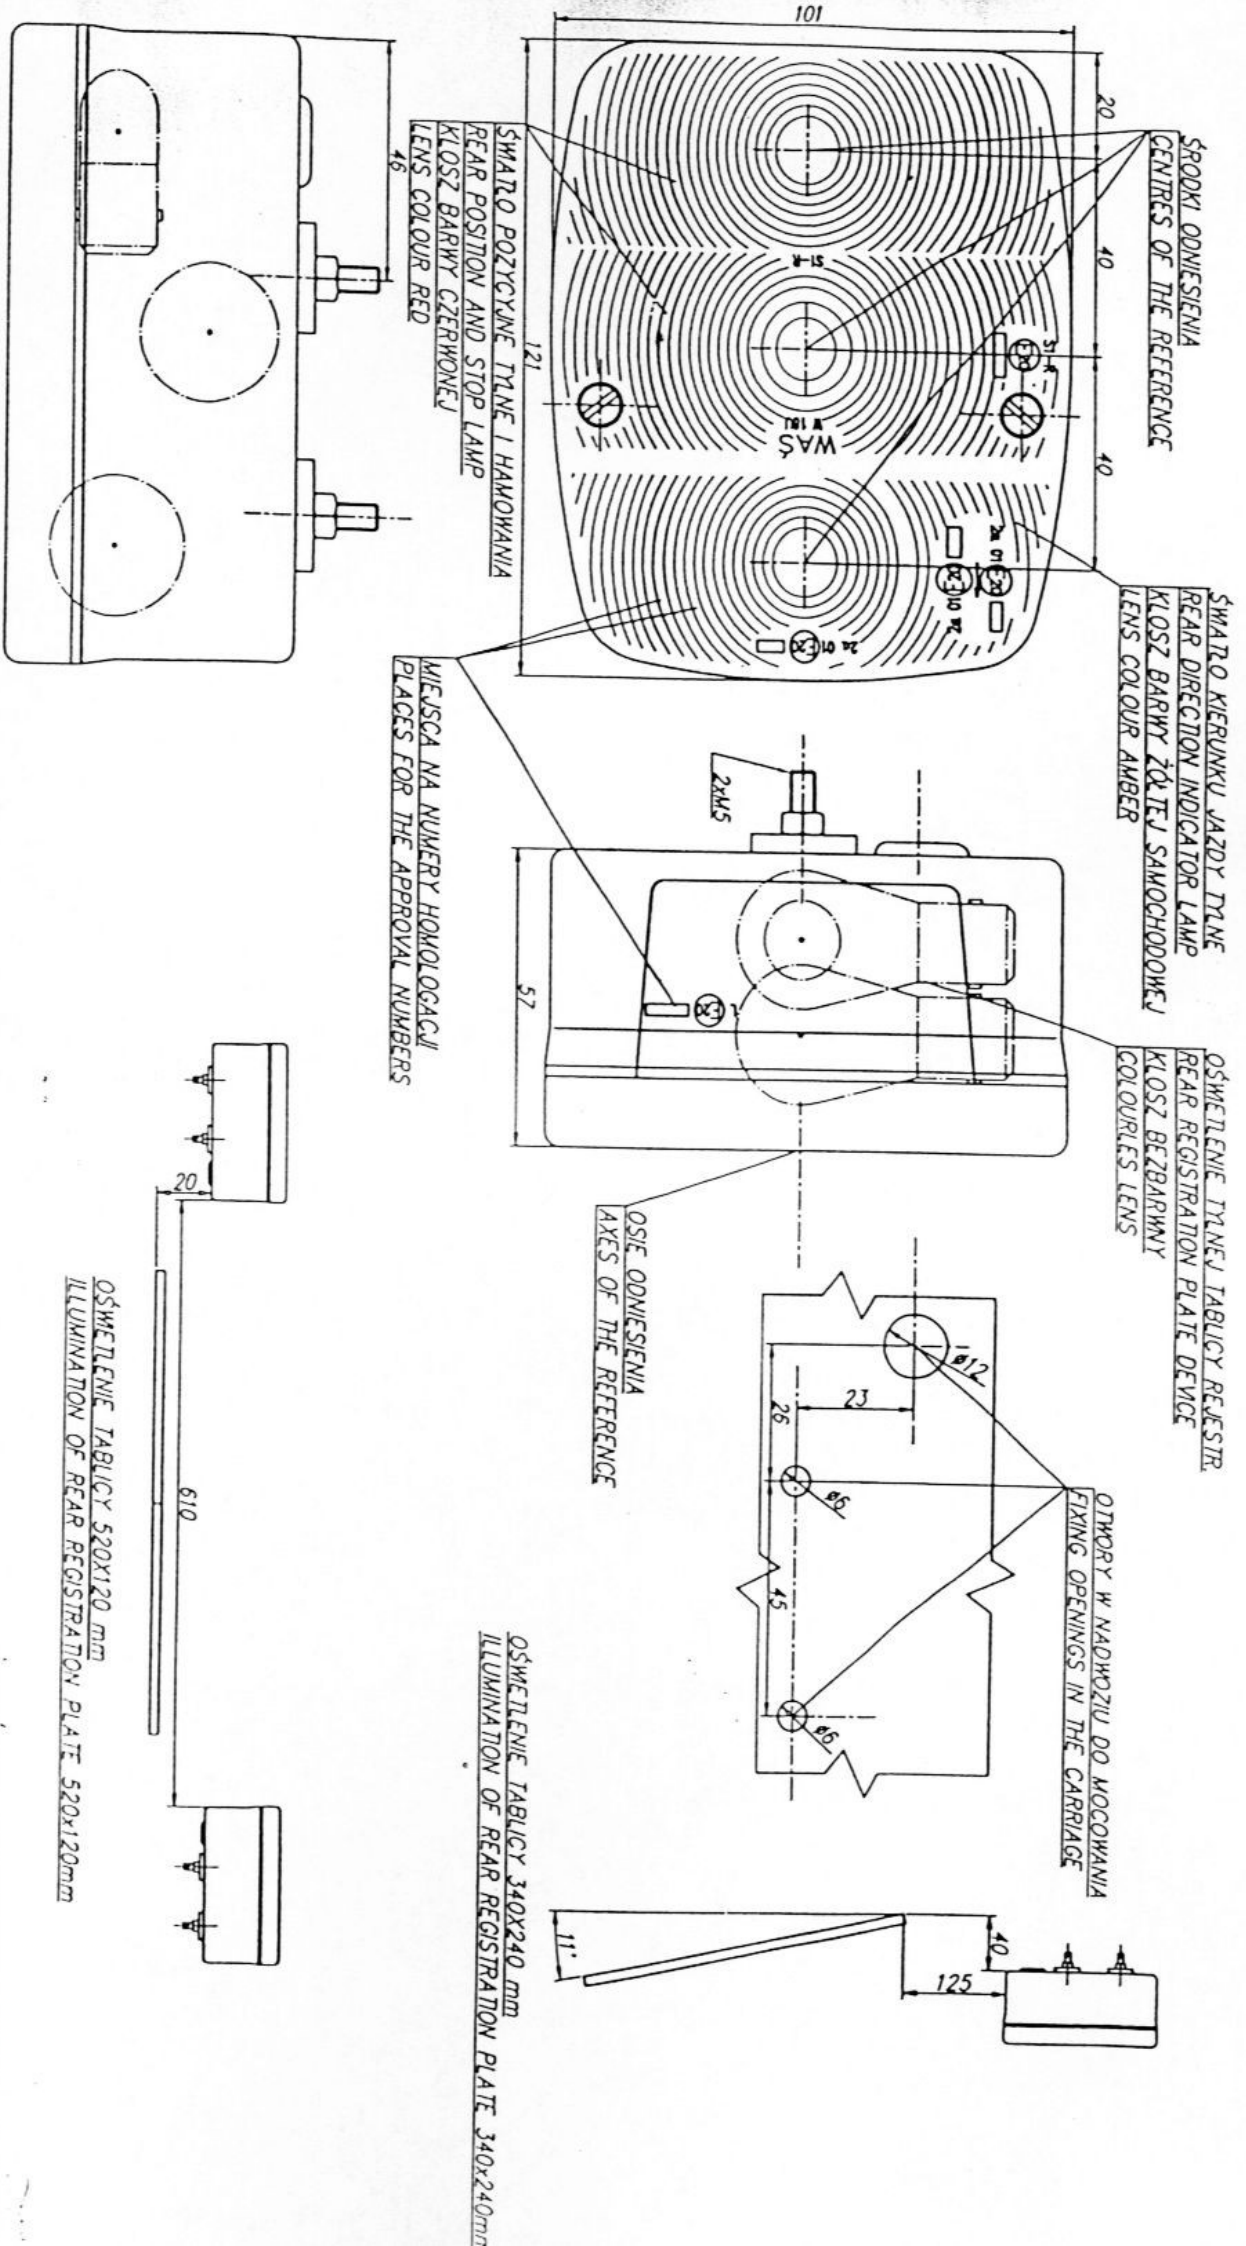

E20 4R 000230  
 E20 6R 010230  
 E20 7R 020230

LAMPA TYLNA ZESPOLONA TYPU W-18U  
 REAR LAMP ASSEMBLY TYPE W-18U

NINIEJSZY RYSUNEK JEST CZĘŚCIĄ WNIOSKU O HOMOLOGACJĘ  
 THIS DRAWING IS A PART OF THE APPLICATION FOR APPROVAL