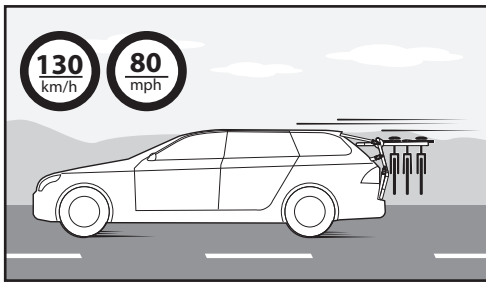

12

**NO**

N.		Q.
12	 2,5m / 8 ft	1

**OK**

		 x3 Max 15kg / 33lb
VIPER	6,9 kg / 15.2lb	Max 45 kg / 99lb

F.lli Menabò S.r.l.  
Via 8 Marzo, 3 -Z.I. Corte Tegge  
42025 Cavriago (RE) ITALY  
customercare@flli-menabo.it  
www.menabocaraccessories.com