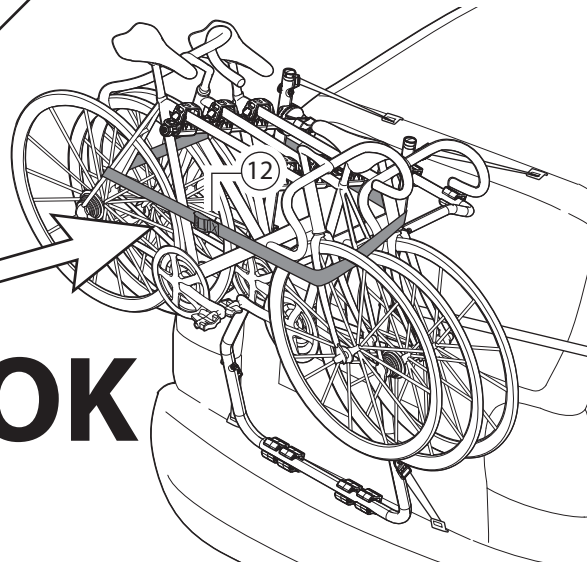

12

**NO**

N.		Q.
12	 2,5m / 8 ft	1

**OK**

		 x3 Max 15kg / 33lb
VIPER	6,9 kg / 15.2lb	Max 45 kg / 99lb

F.lli Menabò S.r.l.  
Via 8 Marzo, 3 -Z.I. Corte Tegge  
42025 Cavriago (RE) ITALY  
customercare@flli-menabo.it  
www.menabocaraccessories.com