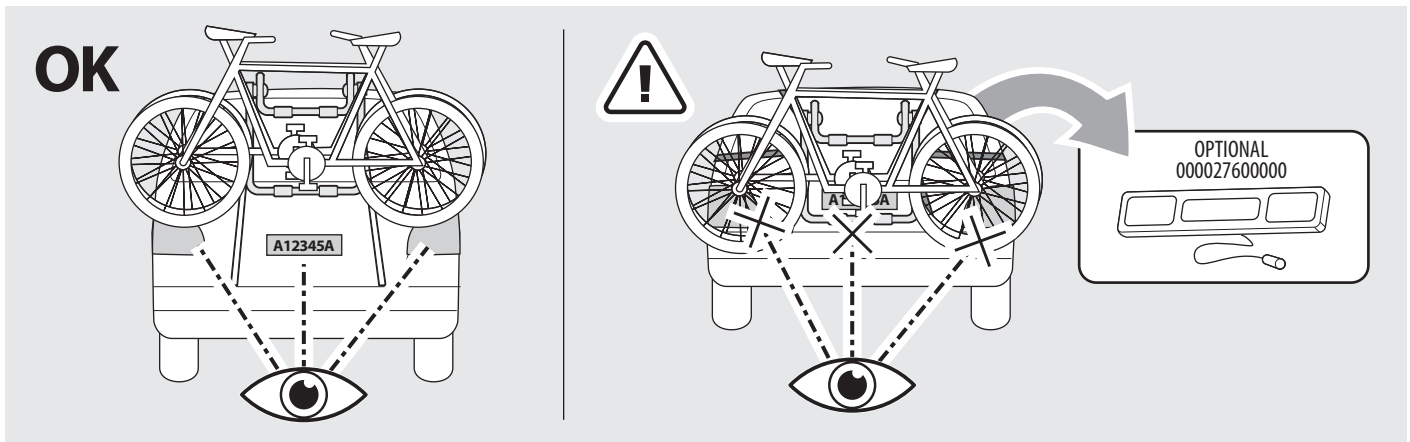

12

**NO**

N.		Q.
12	 2,5m / 8 ft	1

**OK**

		 x3 Max 15kg / 33lb
VIPER	6,9 kg / 15.2lb	Max 45 kg / 99lb

F.lli Menabò S.r.l.  
Via 8 Marzo, 3 -Z.I. Corte Tegge  
42025 Cavriago (RE) ITALY  
customercare@flli-menabo.it  
www.menabocaraccessories.com