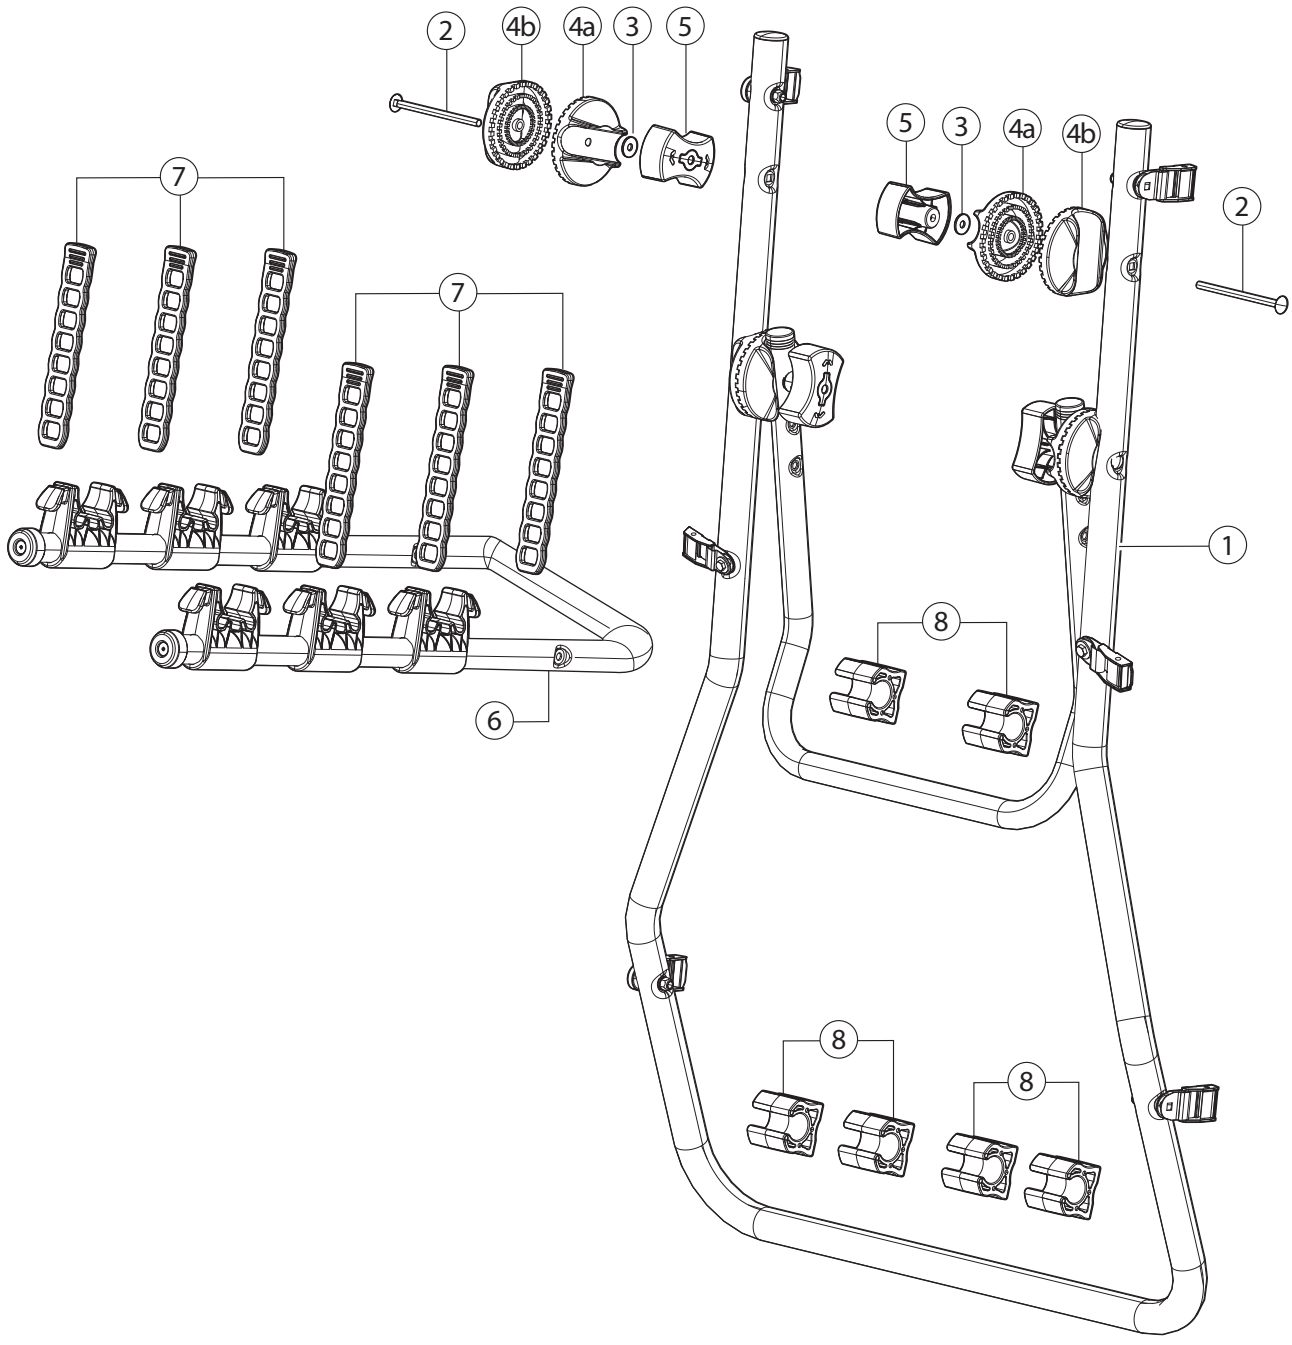

▶ Watch video

Made in Italy

N.	[IT]Componenti (Inclusi) [EN]Components (Included) [FR]Composants (Comprises) [DE]Die Komponenten (im Lieferumfang enthalten) [ES]Componentes (Incluido)	Q.
1		1
2	M6x95	2
3	Ø6x18	2
4a	Ø25mm / 1"	2
4b	Ø30mm / 1.2"	2
5		2
6		1
7		6
8		6
9	RED	2
	YELLOW	2
	GREEN	2
10		4
11		4
12	2,5m / 8 ft	1

N.	[IT]Ricambi (A Richiesta) [EN]Spare Parts (Made to order) [FR]Pièces de rechange (Sur commande) [DE]E Teile (auf Anfrage) [ES]Piezas de recambio (Previa solicitud)	Q.	Codice-Code-Código
4a	Ø25mm / 1"	2	70 00020 00000
4b	Ø30mm / 1.2"	2	70 00070 00000
5		1	70 00170 00000
7		1	70 00169 00000
13		1	
8		1	70 00156 00000
9		1	70 00022 00000
10		4	70 00026 00000
11		2	70 00024 00000
12	2,5m / 8 ft	1	70 00011 00000
14		2	70 00359 00000
15	6,3x38	2	

1

N.	Q.
1	1

2

N.	Q.
8	4

3

N.	Q.
2	2
4a	2
4b	2

4

N.		Q.
3	 Ø6x18	2
5		2
6		1

8

9

10

**GROUP A**

**GROUP B**

11

		<b>MIN</b> Ø25 mm / 1" <b>MAX</b> Ø60 mm / 2.3"		no limit		no limit
		<b>MIN</b> 30x50 mm / 1,2"x2" <b>MAX</b> 50x75 mm / 2"x3"		no limit		no limit

					
<b>OPTIONAL</b> Cod. Art 000020600000					