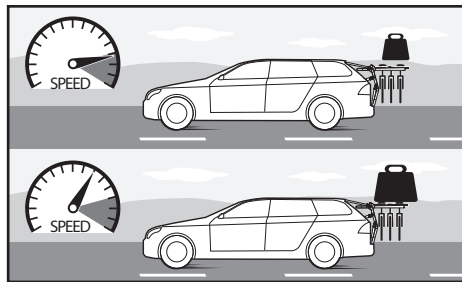

12

**NO**

N.		Q.
12	 2,5m / 8 ft	1

**OK**

		 x3 Max 15kg / 33lb
VIPER	6,9 kg / 15.2lb	Max 45 kg / 99lb

F.lli Menabò S.r.l.  
Via 8 Marzo, 3 -Z.I. Corte Tegge  
42025 Cavriago (RE) ITALY  
customercare@flli-menabo.it  
www.menabocaraccessories.com