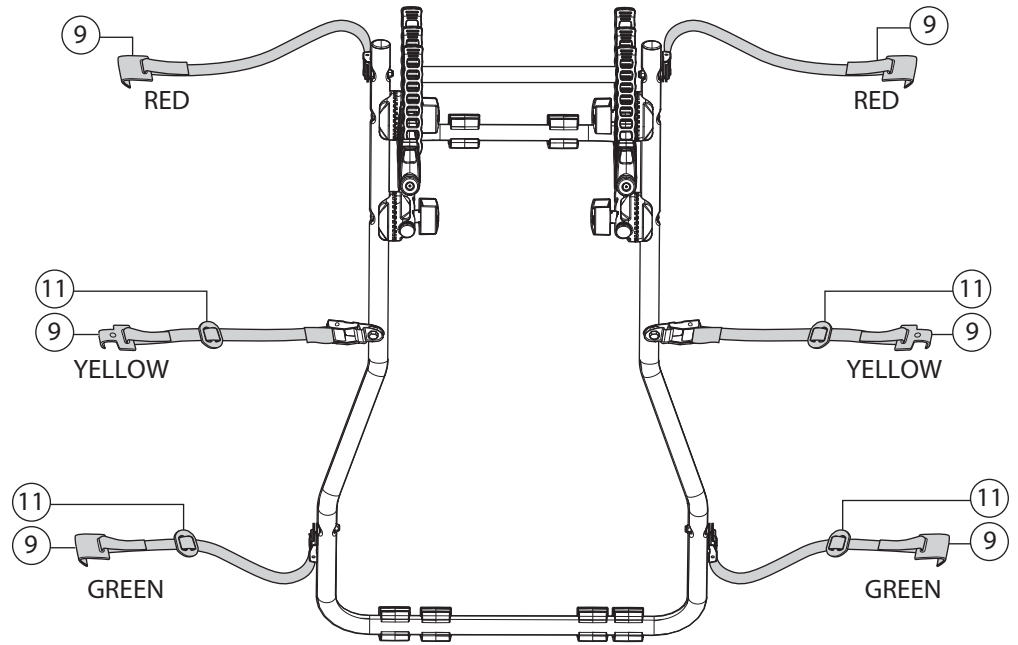

5

N.		Q.
7		6

N.		Q.
9	RED	0/2
	YELLOW	0/2
	GREEN	0/2
10	*	2/4

**P1**

**P2**

**P3**

7

N.		Q.
9		2
		2
		2
11		4

8

9

10

**GROUP A**

**GROUP B**

11

		<b>MIN</b> Ø25 mm / 1" <b>MAX</b> Ø60 mm / 2.3"		no limit		no limit
		<b>MIN</b> 30x50 mm / 1,2"x2" <b>MAX</b> 50x75 mm / 2"x3"		no limit		no limit

					
<b>OPTIONAL</b> Cod. Art 000020600000					