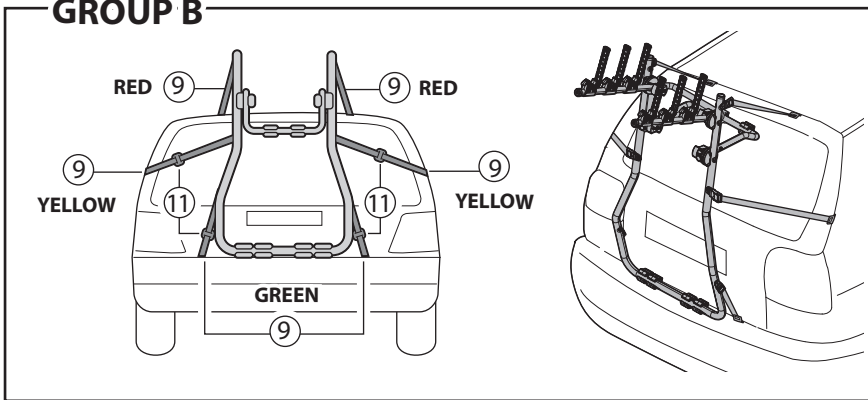

8

9

10

**GROUP A**

**GROUP B**

11

		<b>MIN</b> Ø25 mm / 1" <b>MAX</b> Ø60 mm / 2.3"		no limit		no limit
		<b>MIN</b> 30x50 mm / 1,2"x2" <b>MAX</b> 50x75 mm / 2"x3"		no limit		no limit

					
<b>OPTIONAL</b> Cod. Art 000020600000					