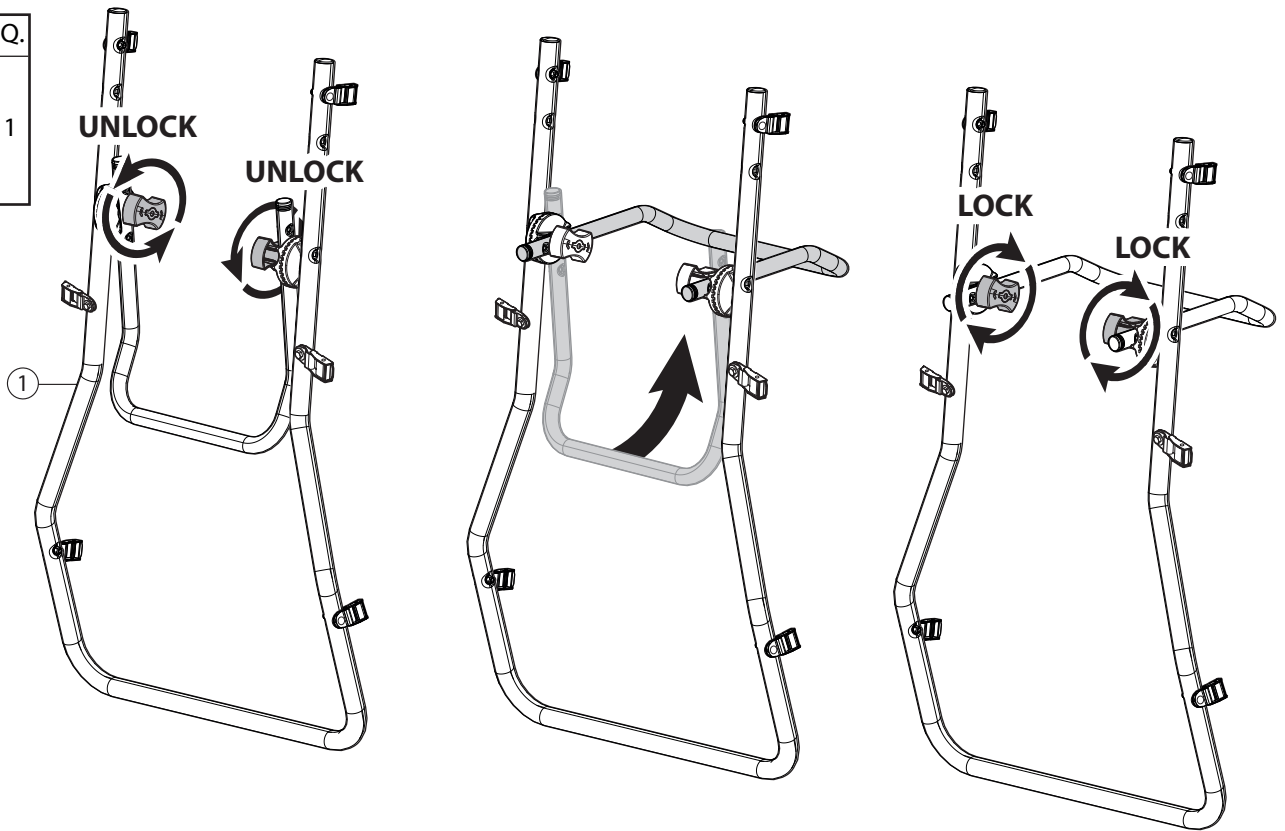

1

N.	Q.
1	1

2

N.	Q.
8	4

3

N.	Q.
2	2
4a	2
4b	2