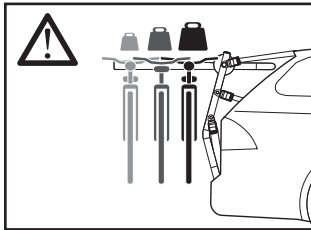

12

**NO**

N.		Q.
12	 2,5m / 8 ft	1

**OK**

		 x3 Max 15kg / 33lb
VIPER	6,9 kg / 15.2lb	Max 45 kg / 99lb

F.lli Menabò S.r.l.  
Via 8 Marzo, 3 -Z.I. Corte Tegge  
42025 Cavriago (RE) ITALY  
customercare@flli-menabo.it  
www.menabocaraccessories.com